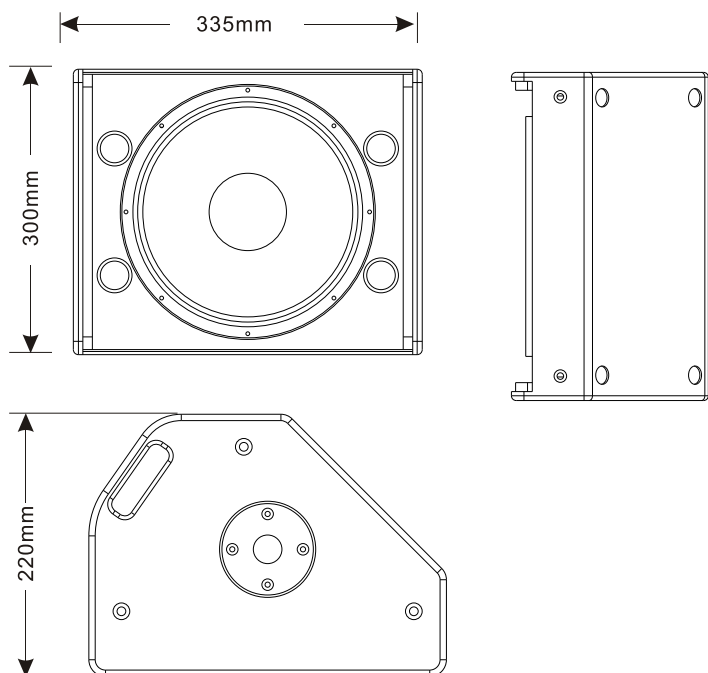

M8

Code:9697

audiophony
EQUIPMENTS

Moniteur passif de 120W RMS avec boomer de 8 pouces coaxial.

- Caisse en multiplis à pan coupé
 - Finition : Peinture époxy noire granitée, Grille métallique interne, 2 poignées intégrées
 - Réponse en fréquence (-3dB) : 80Hz - 20kHz
 - Puissance : 120 W RMS / 240 W peak
 - Impédance : 8 ohms
 - Sensibilité 1W/1m : 94 dB / 118 dB peak
 - Boomer : 8 pouces coaxial chassis alu à bobine de 50 mm
 - Tweeter : Moteur 1 pouce à bobine de 34 mm
 - Dispersion horizontale : 60°
 - Dispersion verticale : 60°
 - Filtre passif interne :
 - fréquence de coupure : 3000 Hz
 - Connecteurs : Speakon x 2 (1+1- full range)
 - Embases pour barre de couplage
- Dimensions (HxLXP) : 335x 300 x 220 mm
Poids net : 8kg

Réponse en fréquence

Dimensions

audiophony
EQUIPMENTS