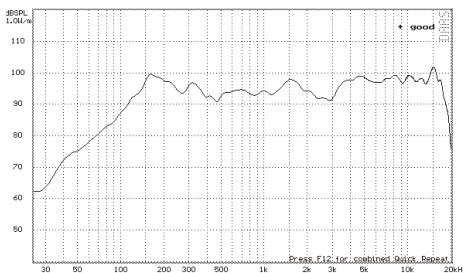

Réponse en fréquence